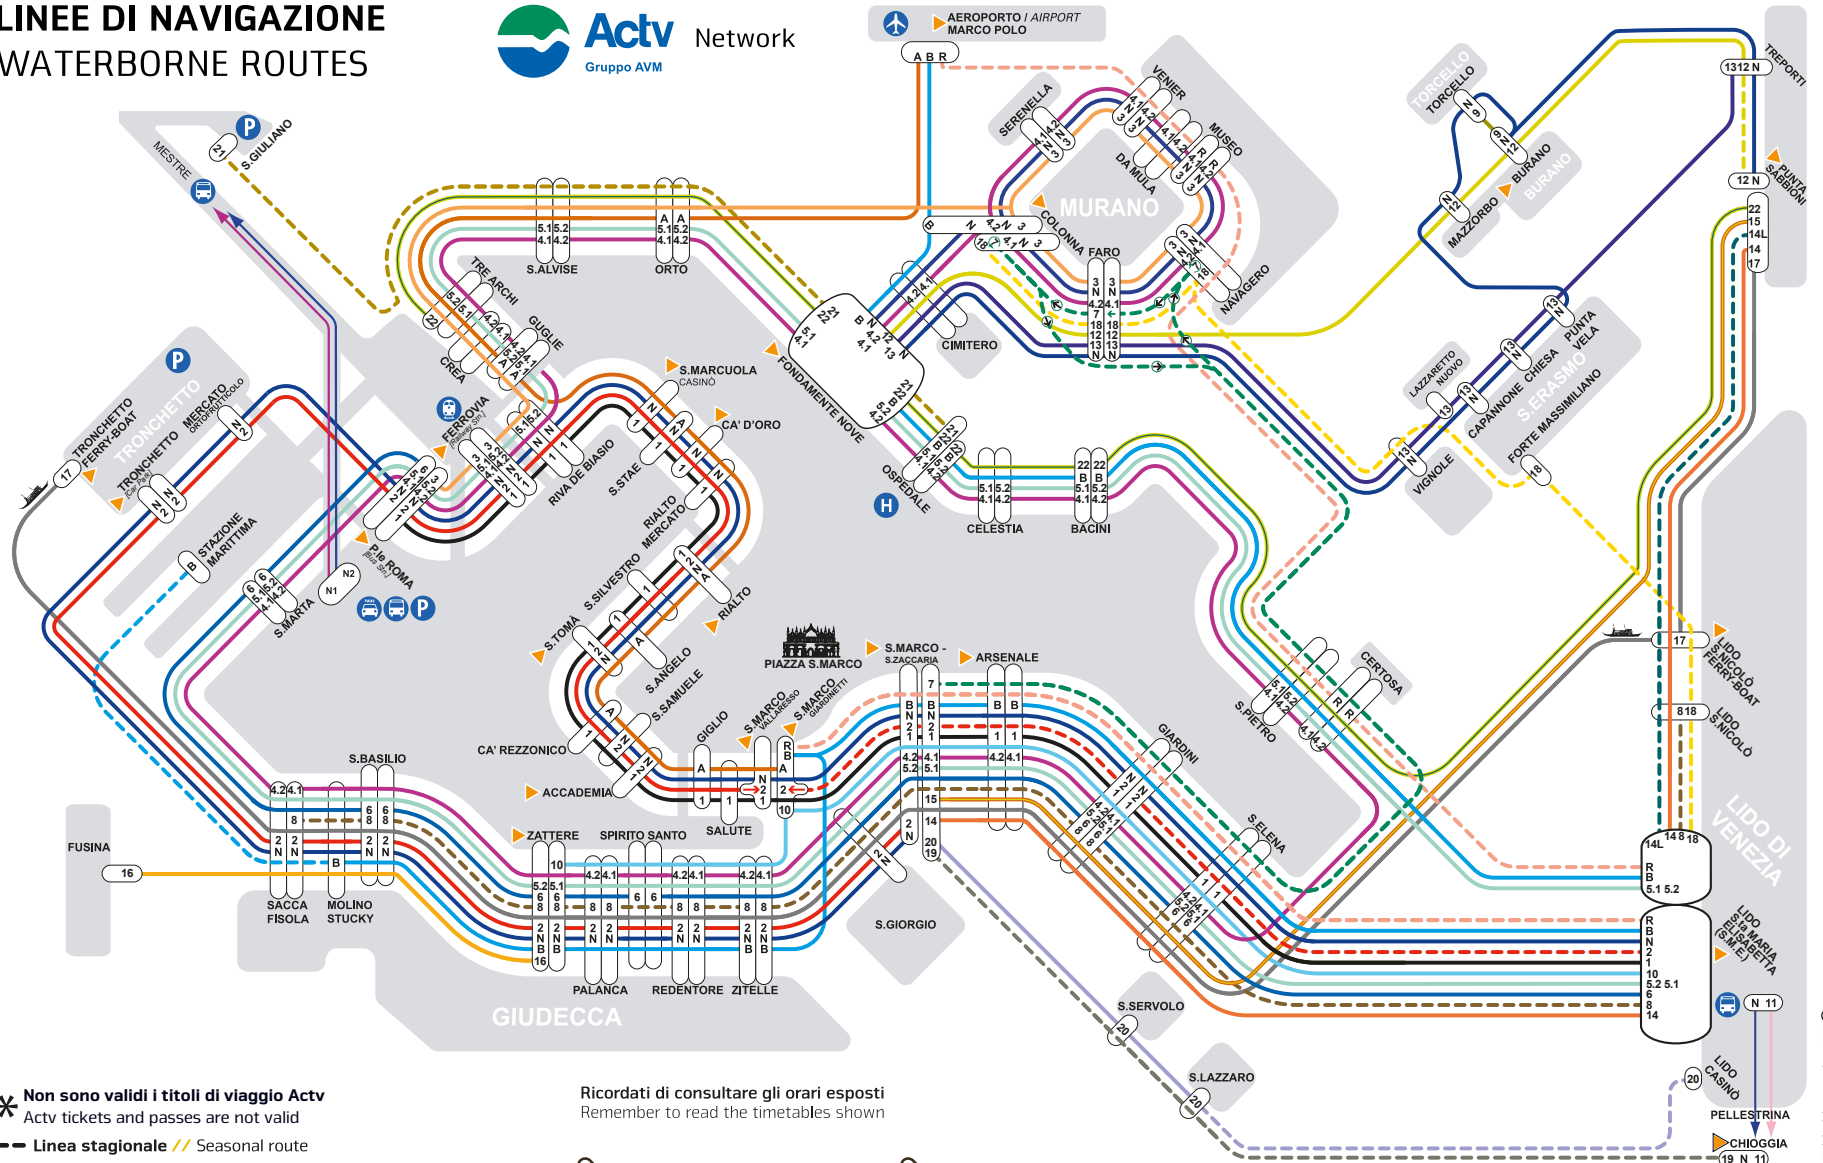

- 1
- 2
- 3
- 4.1 4.2
- 5.1 5.2
- 6
- 7
- 8
- 9
- 10
- 11
- 12
- 13
- 14
- 14L
- 15
- * 16
- 17
- 18
- * 19
- 20
- * 21
- 22

- LINEE NOTTURNE
NIGHT SERVICES
- * A = ALLAGUNA
ARANCIO
- * B = ALLAGUNA
BLU
- * R = ALLAGUNA
ROSSA

LINEE DI NAVIGAZIONE WATERBORNE ROUTES

* Non sono validi i titoli di viaggio Actv
Actv tickets and passes are not valid

--- Linea stagionale // Seasonal route
 ▶ Punti vendita o biglietterie automatiche Hellovenezia
 Hellovenezia ticket points or self-service ticket machines

Ricordati di consultare gli orari esposti
 Remember to read the timetables shown

La linea ferma
 The waterbus does stop here

La linea non ferma
 The waterbus does not stop here

**Presso i punti vendita Hellovenezia puoi trovare anche:
 biglietti per eventi, musei, mostre e teatri // guide e mappe // tour // Venice Card // merchandising**

At the Hellovenezia ticket points you can also find:
 tickets for events, museums, exhibitions and theaters // guides and maps // tours // Venice Card // merchandising